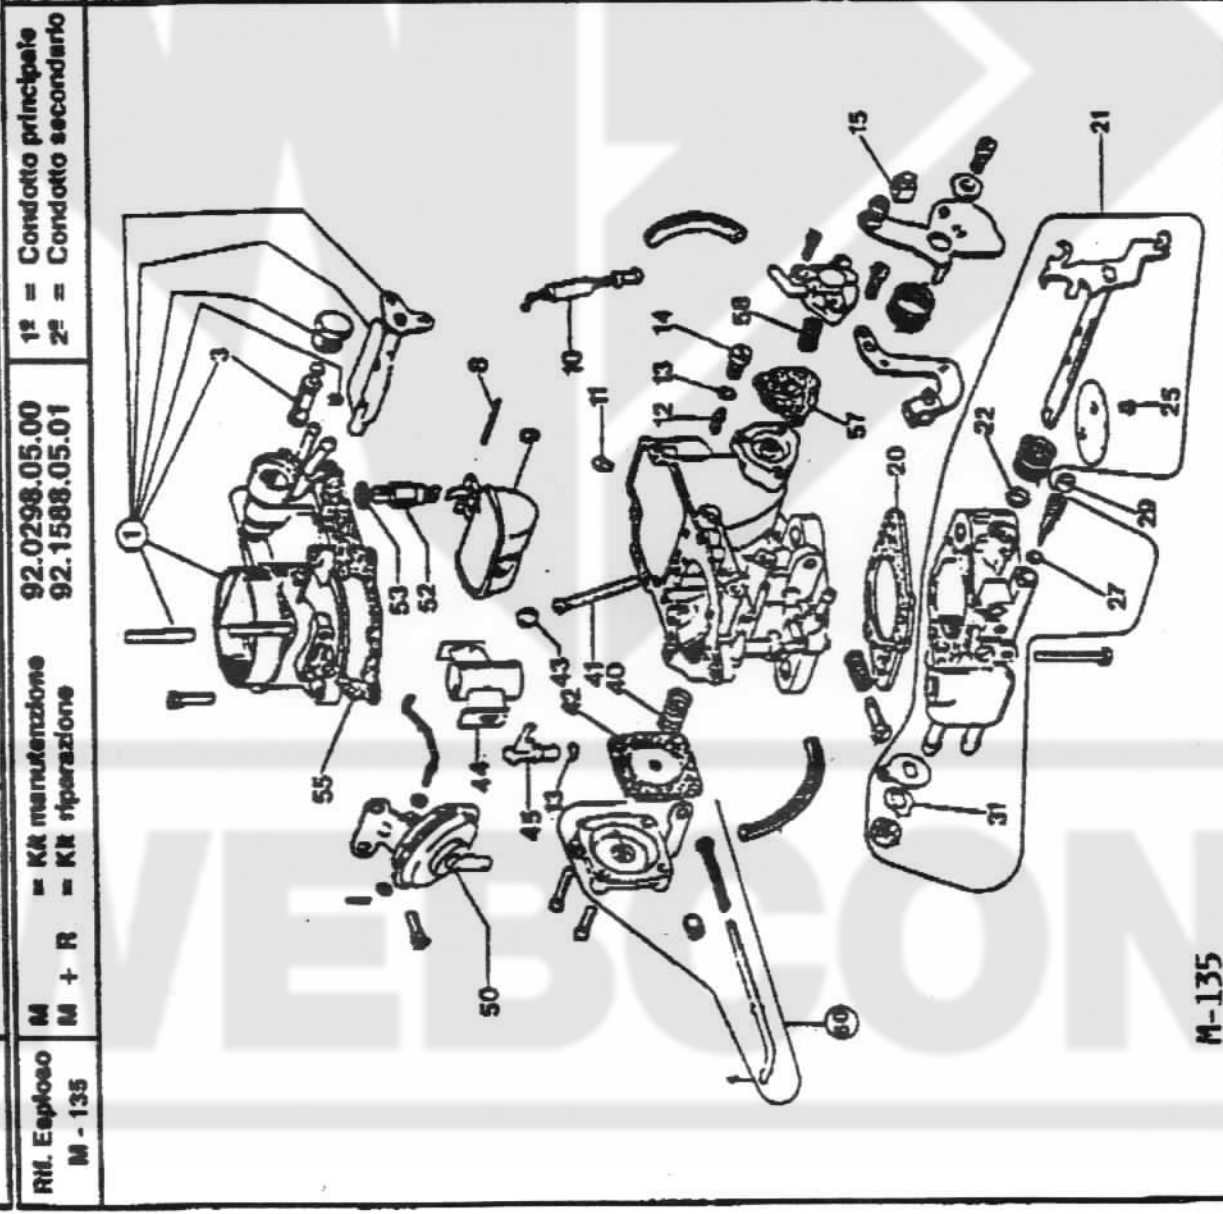

MAGNET MARELLI **CARBURATORI (1)** **(1) ARBURATORE 32 ICEV 68/250** **(2) CANCELLI DI ORDINAZIONE 15270.297.00** **Coordinata** **Pag. 676** **Settore 3**

Fig.	Q.	N° Ordinazione	Note	Fig.	Q.	N° Ordinazione	Note
1	1	93.0148.05.00	M	50	1	57804.753.00	M
3	1		R	52	1		M
8	1	41020.001.00		53	1		M
9	1	61287.067.00		55	1		M
10	1	73801.107.00		57	1	47600.105.00	R
11	1	74409.042.00		58	1	92.4431.05.00	
12	1		M	60	1		
13	2	52570.011.00					
14	1	52010.219.03					
15	1		R				
20	1	93.2142.05.00					
21	1		R				
22	2		R				
25	2		R				
27	1		M				
29	1	61075.013.00					R
31	1						
40	1	47600.107.00					
41	1	61440.360.00					
42	1						
43	1	77201.165.00					
44	1	70514.350.00					
45	1	76467.035.00					